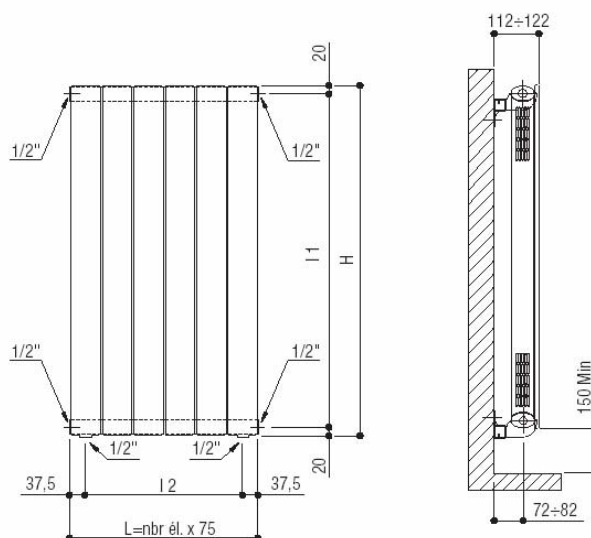

Pressione max esercizio: 4 bar
Max. working pressure: 4 bars

CARATTERISTICHE TECNICHE

- Costruzione in acciaio
- Collettori ovali 60x32 mm
- Elementi 70x11 mm con teste arrotondate
- n°6 attacchi da 1/2"
- mascherine in acciaio solidali al radiatore
- Verniciatura a "doppia mano" anaforesi e polveri epossidiche
- Kit fissaggio a muro a corredo
- Fissaggi in acciaio con regolazione distanza dal muro

TECHNICAL DATA

- Steel made
- Oval upright 60x32 mm
- element 70x11 mm with round heads
- n° 6 connections 1/2"
- fix grills
- Double painting: anaphoresis and powders
- Wall installation kit
- Steel fastening points with adjustable distance from the wall